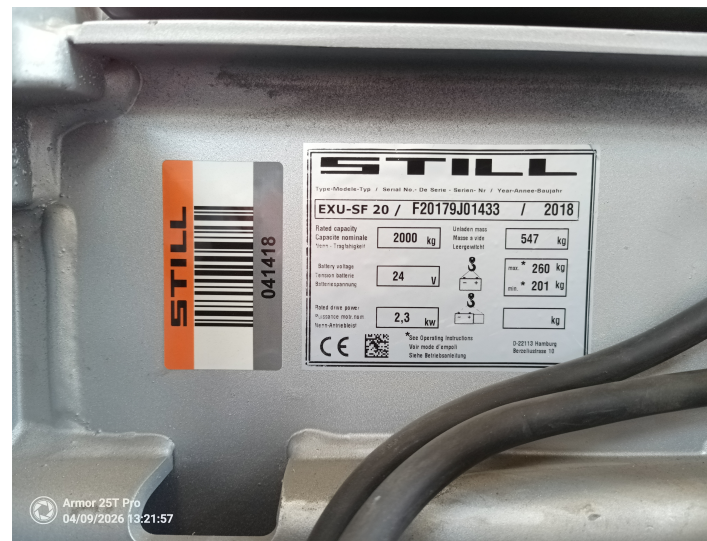

CHARIOT AUTOPORTE PESEUR

INFORMATIONS COMPLEMENTAIRES

Localisation : Roye (80700)

Prix : 5900€

Disponibilité : immédiate

Si vous êtes intéressé, n'hésitez pas à contacter :

Aurélie MENARD

aurelie.menard@agrospheres.eu